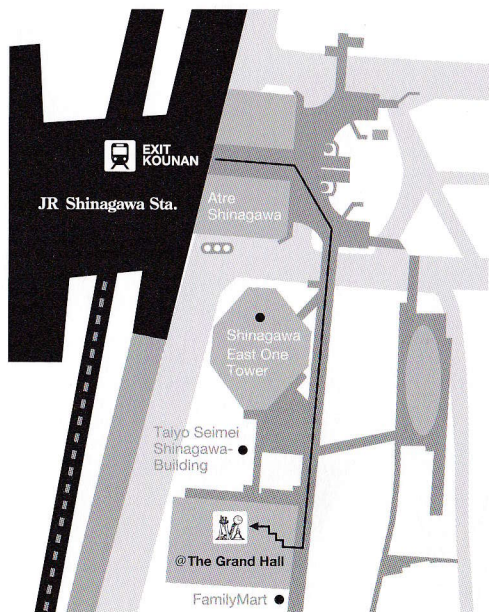

TOKYO

at
THE GRAND HALL

6/5

WED 10:00 - 20:00

6/6

THU 10:00 - 20:00

Reception Party 18:00-20:00

6/7

FRI 10:00 - 16:00

EXHIBITOR

- ・ あずま工業株式会社
- ・ アテックス株式会社
- ・ 株式会社アンブラグド
- ・ YLINUM (イリナム)
- ・ 株式会社エートル
- ・ 株式会社カルナック
- ・ 際コーポレーション株式会社
- ・ 株式会社グローバルフォルムコンクリート
- ・ 有限会社コアプラス
- ・ 株式会社 SEED
- ・ 有限会社 SWIS
- ・ 株式会社 2FIG INTERNATIONAL
- ・ DIC プラスチック株式会社
- ・ 株式会社トリック・トリート
- ・ ノア精密株式会社
- ・ 株式会社 Hug FACTORY
- ・ 有限会社ハモサ
- ・ PICUS
- ・ 有限会社 ビズム
- ・ 株式会社ブリエ
- ・ 株式会社ブリジア
- ・ 株式会社 マグネット
- ・ 株式会社 MARS
- ・ メルクロス株式会社
- ・ メルクロス株式会社 工芸品ユニット
- ・ 株式会社山文
- ・ u.m.i
- ・ Launch
- ・ REAL
- ・ LULUCA 株式会社モリヨシ

SITE

THE GRAND HALL
〒108-0075 東京都港区港南 2-16-4
品川グランドセントラルタワー3F

- ・ JR「品川」駅 港南口より直結 徒歩3分
  会場の近郊には駐車場がございませんので、お車でのご来場はお控え下さい。

詳しくはウェブをご覧ください。

> www.montage-express.jp