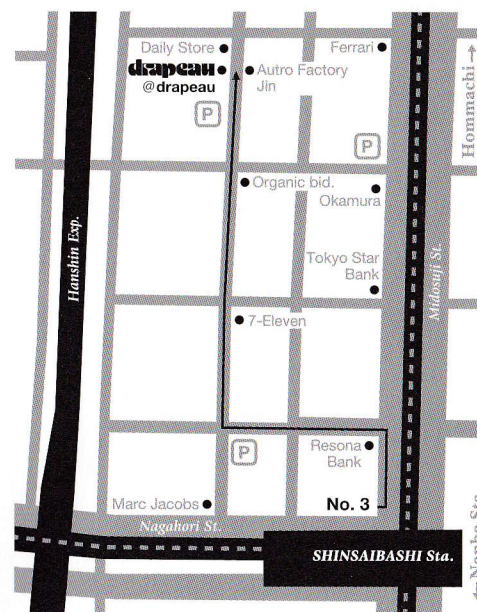

OSAKA

at
drapeau

6/12

WED 10:00 - 19:00

6/13

THU 10:00 - 19:00

6/14

FRI 10:00 - 16:00

EXHIBITOR

- ・ Add
- ・ INSTITUT KARITE
- ・ Goody grams
- ・ CRAFTWORK PRODUCTS
- ・ 有限会社コアプラス
- ・ 有限会社 cino planning
- ・ アテックス株式会社
- ・ 有限会社ハモサ
- ・ VIVA LA FLURO
- ・ 株式会社ブリエ
- ・ 株式会社 マグネット
- ・ メルクロス株式会社
- ・ Monique chartland
- ・ Lilou
- ・ LETTER FOR YOU

SITE

エキシビションスペース ドララボ(drapeau)
〒541-0059 大阪府大阪市中央区
博労町4-6-14 ラオビル4F

- ・ 地下鉄「心齋橋」駅 3番出口より徒歩5分
- ・ 地下鉄「本町」駅 15番出口より徒歩5分
  会場の近郊には駐車場がございませんので、お車でのご来場はお控え下さい。

詳しくはウェブをご覧ください。

> www.montage-express.jp