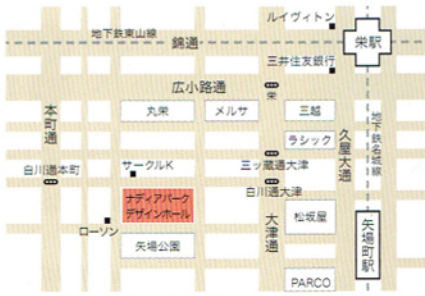

# SOCALO episode 10

**DATE** 2016 **6.29** wed

10:00 - 18:00  
19:00 - SOCALO NIGHT!!!  
懇親会

**6.30** thu

10:00 - 18:00

**7.1** fri

10:00 - 16:00

**PLACE** ナディアパーク 3F デザインホール <http://www.nadyapark.jp>  
〒460-0008 愛知県名古屋市中区栄 3-18-1 \*有料駐車場あり

日本のまんなかで  
作り手と、売り手のまんなかで  
SOCALOの語源でもある、「中央広場」であるべく  
ヒトとヒト、ヒトとモノを繋げる場所を創りたいと思い  
10回目を迎えることが出来ました。

皆さんに支えられて、今回もこの場所があります。  
ありがとう