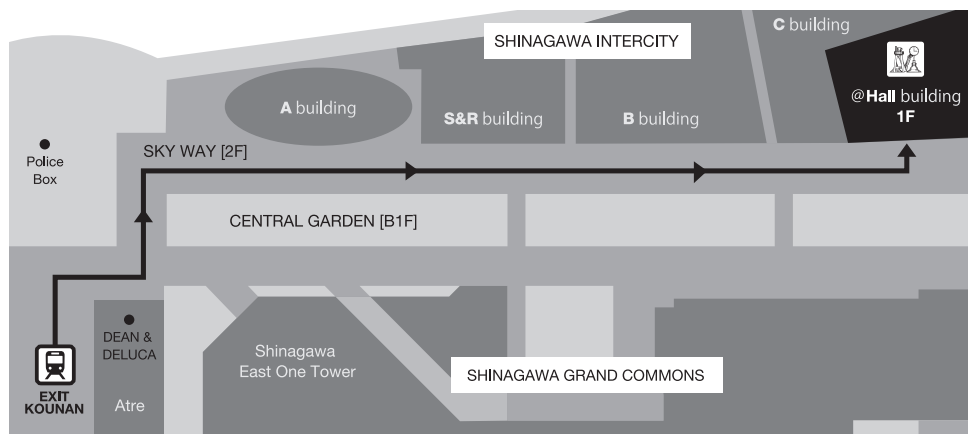

## SITE

品川インターシティホール  
 〒108-0075  
 東京都港区港南2-15-4 ホール棟1F

・JR「品川」駅 港南口より直結 徒歩6分  
 会場の近郊には駐車場がございませんので、  
 お車のご来場はお控え下さい。

詳しくはウェブをご覧ください。  
 > [www.montage-express.jp](http://www.montage-express.jp)

# MONTAGE

EPISODE 16

INTER SECTION

2016

WED, September 07 | 10am-8pm

THU, September 08 | 10am-8pm

Reception Party 6pm-8pm

FRI, September 09 | 10am-4pm