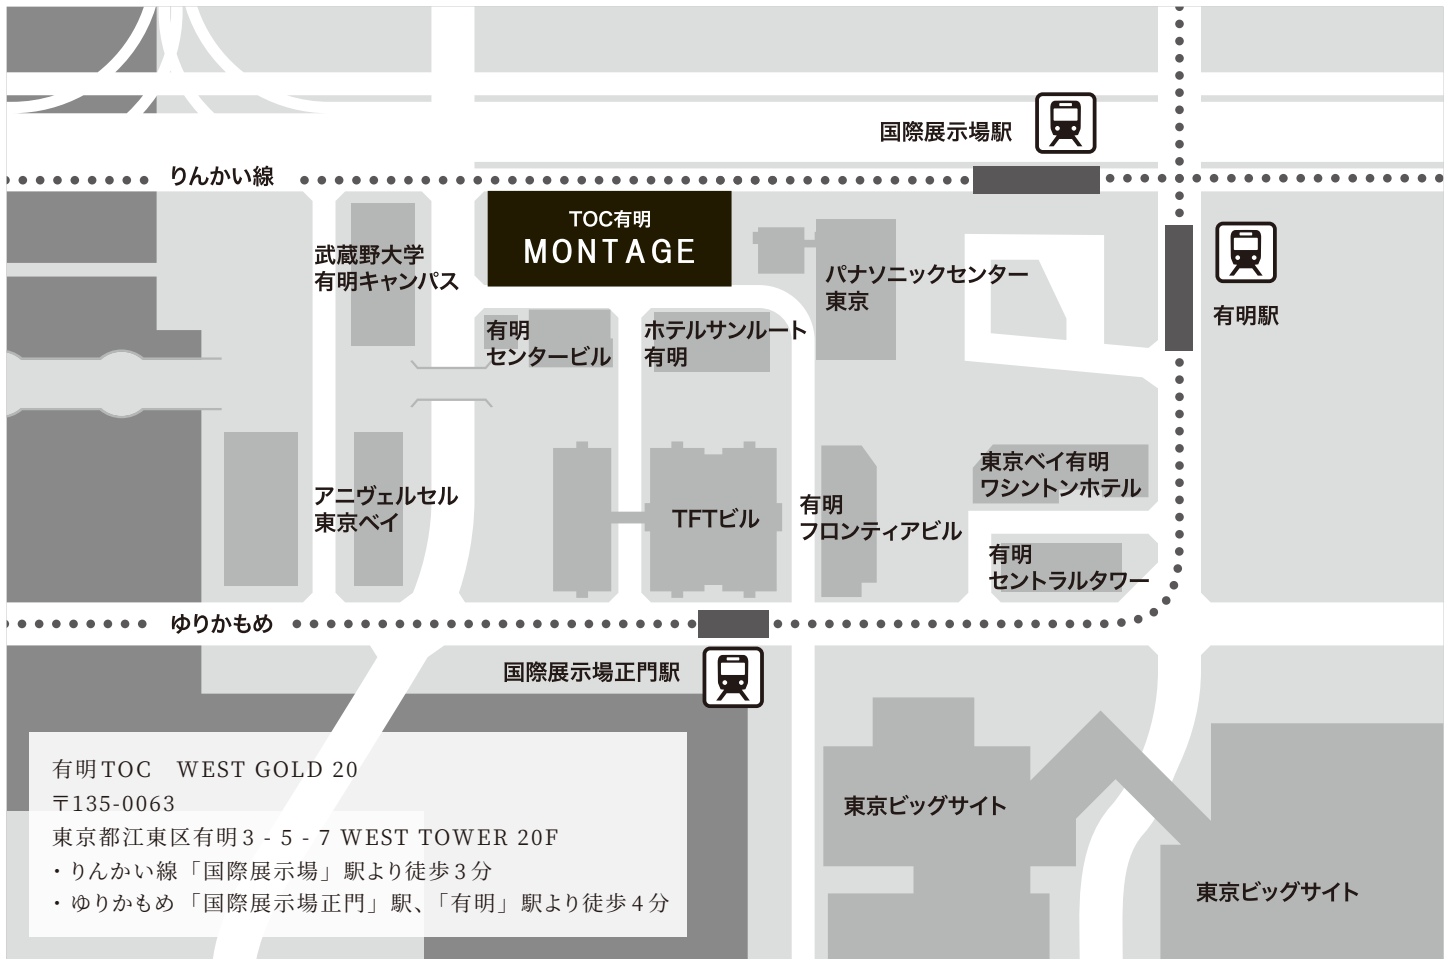

※会場の付近には駐車場がございませんで、お車でのご来場はお控え下さい。